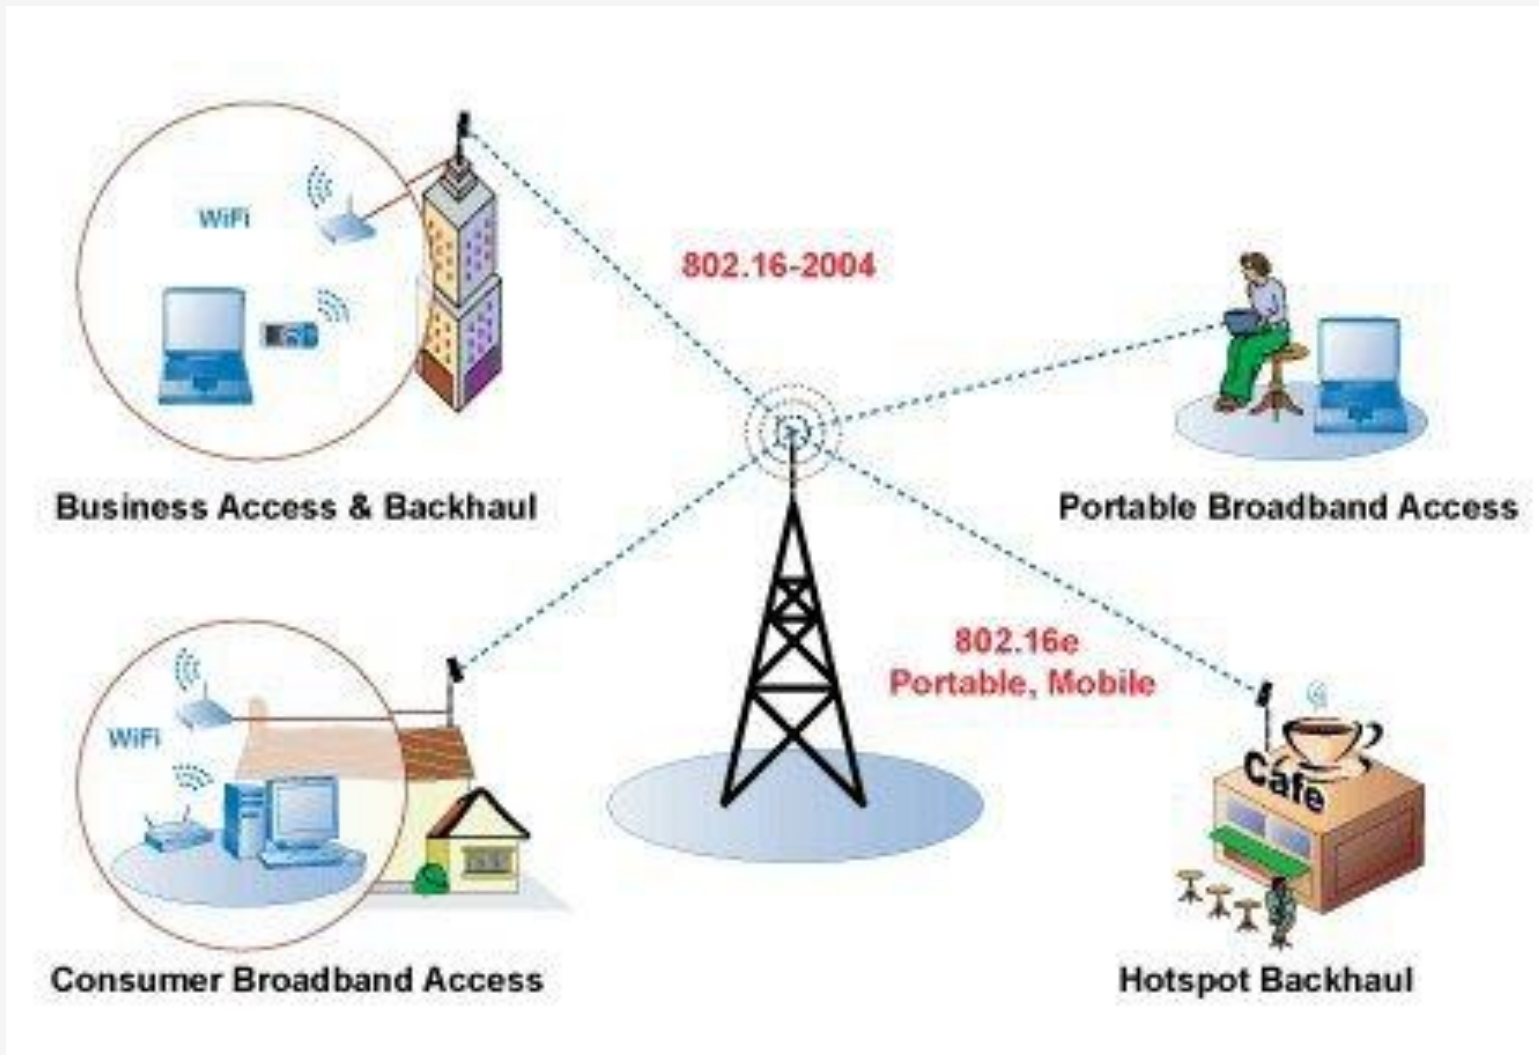

PERKEMBANGAN JARINGAN INFRASTRUKTUR TI (WIRELESS)

Spesifikasi	Kecepatan	Frekuensi Band	Cocok dengan
802.11b	11 Mb/s	~2.4 GHz	b
802.11a	54 Mb/s	~2.4 GHz	a
802.11g	54 Mb/s	~2.4 GHz	b, g
802.11n	100 Mb/s	~5 GHz	b, g, n

Cocok Digunakan Pada Infrastruktur Terrestrial.