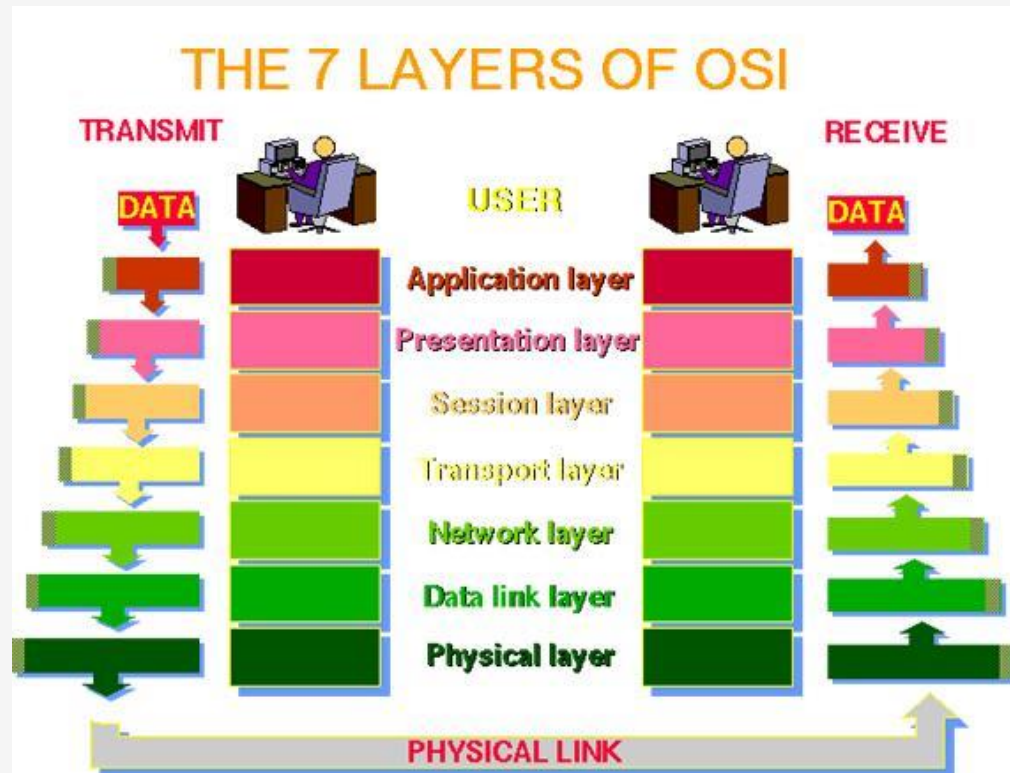

# ***DEFINISI LITERASI DIGITAL***

## ***MENURUT WIKIPEDIA :***

[pengetahuan](#) dan kecakapan untuk menggunakan media digital, alat-alat komunikasi, atau jaringan dalam menemukan, mengevaluasi, menggunakan, membuat [informasi](#), dan memanfaatkannya secara sehat, bijak, cerdas, cermat, tepat, dan patuh [hukum](#) sesuai dengan kegunaannya dalam rangka membina [komunikasi](#) dan interaksi dalam kehidupan sehari-hari.

## INFRASTRUKTUR TEKNOLOGI INFORMASI :

- MEMAHAMI IT HARUS MEMAHAMI DASAR ILMU KOMUNIKASI DATA DALAM JARINGAN.

BAGAIMANA KOMPUTER / PERANGKAT MOBILE BISA SALING BERKOMUNIKASI

LAYER	FUNGSI	CONTOH
Application (7)	Menunjang aplikasi untuk berkomunikasi melalui jaringan	SMTP
Presentation (6)	Memformat data sehingga dapat dikenali oleh penerima	JPG, GIF, HTTPS, SSL, TLS
Session (5)	Membentuk koneksi, kemudian memutuskannya ketika seluruh data telah terkirim	NetBIOS, PPTP
Transport (4)	Mengatur flow control, acknowledgment dan mengirim ulang data jika diperlukan	TCP, UDP
Network (3)	Menambahkan alamat jaringan pada paket	Router, Layer 3 Switch
Data Link (2)	Menambahkan MAC address pada paket	Switch
Physical (1)	Mengirimkan data melalui media transmisi	Hub, NIC, Kabel